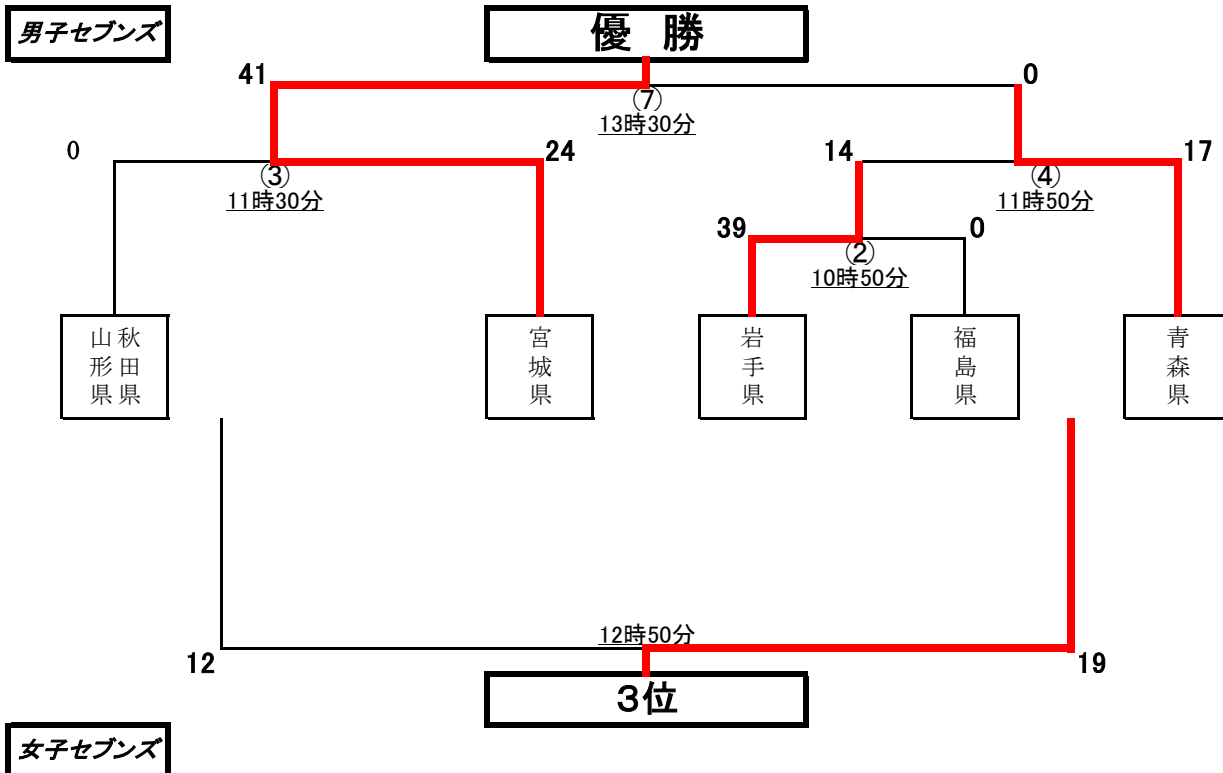

# 第2回 東北セブンス大会in八幡平フェスタ タイムスケジュール

<トーナメント>

2013.7.14

	奥州アテルイ ロッサムス	秋田ノーザン レッツブレアデス	八戸レディース
奥州アテルイ ロッサムス		○12-5	○22-0
秋田ノーザン レッツブレアデス	11:10 I		○25-5
八戸レディース	12:10 II	13:10 III	

## 第1日タイムスケジュール 7月14日(日)

試合番号

試合番号	種別	時刻	対戦相手	対戦相手	対戦相手	備考
①	男子	10時30分				
②	男子	10時50分	岩手県	VS	福島県	* 7分-1分-7分
I	女子	11時10分	奥州アテルイ ロッサムス	VS	秋田ノーザン レッツブレアデス	* 7分-1分-7分
③	男子	11時30分	秋田県・山形県	VS	宮城県	* 7分-1分-7分
④	男子	11時50分	②の勝者	VS	青森県	* 7分-1分-7分
II	女子	12時10分	奥州アテルイ ロッサムス	VS	八戸レディース	* 7分-1分-7分
⑤	男子	12時30分				
⑥	男子	12時50分	③の負者	VS	④の負者	* 7分-1分-7分
III	女子	13時10分	秋田ノーザン レッツブレアデス	VS	八戸レディース	* 7分-1分-7分
⑦	男子	13時30分	③の勝者	VS	④の勝者	* 10分-2分-10分
終了		13時55分	表彰式			