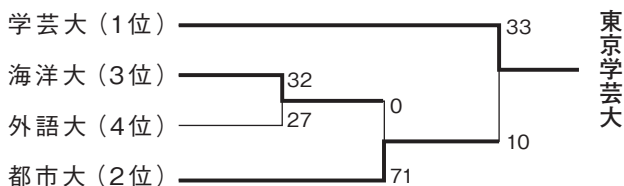

38. 全国地区対抗大学大会地区予選

【関東1区】

1のグループ	東京都市大	東京学芸大	東京海洋大	東京外国語大	東邦大	国際基督教大	東京農工大	勝敗	順位
東京都市大		● 10-30	○-×	○ 89-7	○-×	○-×	○ 92-0	5-1	2位
東京学芸大	○ 30-10		○-×	○ 73-0	○ 92-7	○ 88-0	○ 91-0	6-0	1位
東京海洋大	×-○	×-○		○ 32-27	○ 49-14	○ 55-6	○ 65-14	4-2	3位
東京外国語大	● 7-89	● 0-73	● 27-32		○ 32-29	○ 85-5	○ 26-12	3-3	4位
東邦大	×-○	● 7-92	● 14-49	● 29-32		○ 58-10	○ 52-26	2-4	5位
国際基督教大	×-○	● 0-88	● 6-55	● 5-85	● 10-58		● 7-24	0-6	7位
東京農工大	● 0-92	● 0-91	● 14-65	● 12-26	● 26-52	○ 24-7		1-5	6位

〈プレーオフ〉

【1・2グループ入替戦】 ICU G

国際基督教大 29 - 29 北里大

※引き分けのため、上位リーグの国際基督教大が1のグループに残留

2のグループ	芝浦工業大	杏林大	電気通信大	北里大	東京電機大	勝敗	順位
芝浦工業大		○ 41-29		● 19-24	不戦勝		
杏林大	● 29-41		○ 45-7	● 12-48	不戦勝	2-2	
電気通信大		● 7-45		● 0-62	○ 80-5		
北里大	○ 24-19	○ 48-12	○ 62-0		不戦勝	4-0	1位
東京電機大	不戦敗	不戦敗	● 5-80	不戦敗		0-4	5位

【関東2区】

北関東予選リーグ

北関東予選	新潟大	高崎経大	茨城大	群馬大	順位
新潟大		○ 76-0 ○ 55-12	○ 100-3 ○ 112-14	○ 不戦勝 ○ 不戦勝	1
高経大	● 0-76 ● 12-55		○ 46-22 ○ 60-5	○ 不戦勝 ○ 不戦勝	2
茨城大	● 3-100 ● 14-112	● 22-46 ● 5-60		○ 不戦勝 ○ 35-34	3
群馬大	棄権 棄権	棄権 棄権	棄権 ● 34-35		4