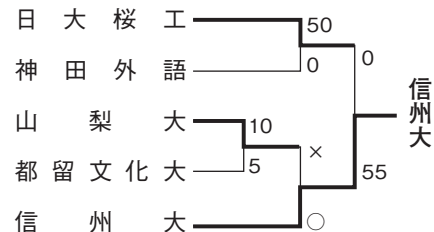

〈南関東予選〉

【関東2区代表決定戦】 前橋・敷島公園サッカー・ラグビー場

新潟大学（北関東代表） 36 - 17 信州大学（南関東代表）