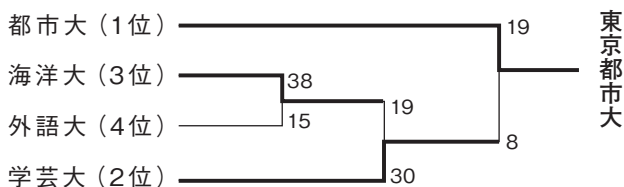

33. 全国地区対抗大学大会地区予選

【関東1区】

1のグループ	東京都市大	東京学芸大	東京海洋大	I C U	東京外国語大	東 邦 大	東京農工大	勝敗	順位
東京都市大		○ 33-22	○ 52-0	○ 99-0	○ 81-7	○ 67-0	○ 97-0	6-0	1
東京学芸大	● 22-33		○ 34-29	○ 72-12	○ 59-7	○ 56-0	○ 74-7	5-1	2
東京海洋大	● 0-52	● 29-34		○ 75-0	○ 38-12	○ 31-14	○ 50-0	4-2	3
国際基督教大	● 0-99	● 12-72	● 0-75		● 17-18	● 5-49	○ 19-17	1-5	6
東京外国語大	● 7-81	● 7-59	● 12-38	○ 18-17		○ 19-17	○ 50-0	3-3	4
東 邦 大	● 0-67	● 0-56	● 14-31	○ 49-5	● 17-19		○ 36-19	2-4	5
東京農工大	● 0-97	● 7-74	● 0-50	● 17-19	● 0-50	● 19-36		0-6	7

〈プレーオフ〉

【1・2グループ入替戦】 農工大G

東京農工大 26 - 17 芝浦工大

2のグループ	電気通信大	芝浦工業大	杏林大	東京電機大	北里大	勝敗	順位
電気通信大		● 21-37	● 10-36	○ 38-5	○ 19-0	2-2	3
芝浦工業大	○ 37-21		○ 74-5	○ -×	○ 41-12	4-0	1
杏 林 大	○ 36-10	● 5-74		○ 38-26	○ 24-17	3-1	2
東京電機大	● 5-38	× - ○	● 26-38		× - ○	0-4	5
北里大	● 0-19	● 12-41	● 17-24	○ - ×		1-3	4