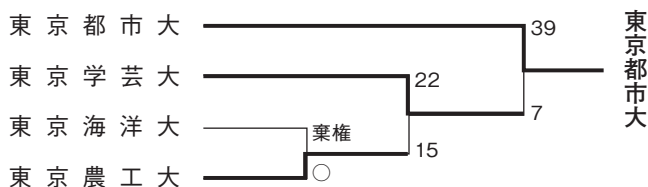

2009 全国地区対抗大学大会地区予選

【関東1区】

1のグループ	東京学芸大	東京都市大	東京海洋大	芝浦工業大	東京外語大	東邦大	国際基督教大	勝敗	順位
東京学芸大		● 12-34	○ 32-10	○ 59-0	○ 58-27	○ 44-0	○ 56-26	5-1	2
東京都市大	○ 34-12		○ 51-0	○ 98-0	○ 48-14	○ 78-0	○ 64-12	6-0	1
東京海洋大	● 10-32	● 0-51		○ 44-10	○ 38-5	○ 39-17	○ 40-17	4-2	3
芝浦工業大	● 0-59	○ 0-98	● 10-44		● 5-19	● 0-7	● 22-32	1-5	7
東京外語大	● 27-58	● 14-48	● 5-38	○ 19-5		○ 28-5	● 14-58	2-4	5
東邦大	● 0-44	● 7-78	● 17-39	○ 7-0	● 5-28		● 12-47	1-5	6
国際基督教大	● 26-56	● 12-64	● 17-40	○ 32-22	○ 58-14	○ 47-12		3-3	4

〈プレーオフ〉

2のグループ	杏林・明星	東京農工大	電通・早大理	高千穂大	北里大	東京電機大	社会事業大	勝敗	順位
杏林大・明星大		● 0-36	● 5-33	○ 45-12	○ 48-0	○ 55-12	不戦勝	4-2	3
東京農工大	○ 36-0		● 19-45	○ 48-7	○ 73-3	○ 91-0	不戦勝	5-1	2
電通・早大理工	○ 33-5	○ 45-19		○ 83-0	○ 50-7	○ 69-17	○ 57-0	6-0	1
高千穂大	● 12-45	● 7-48	● 0-83		● 40-42	● 13-17	○ 20-14	1-5	6
北里大	● 0-48	● 7-73	● 7-50	○ 42-40		● 17-26	○ 22-10	2-4	5
東京電機大	● 12-55	● 0-91	● 17-69	○ 17-13	○ 26-17		● 15-54	2-4	4
社会事業大	不戦敗	不戦敗	● 0-57	● 14-20	● 10-22	○ 54-15		1-5	7