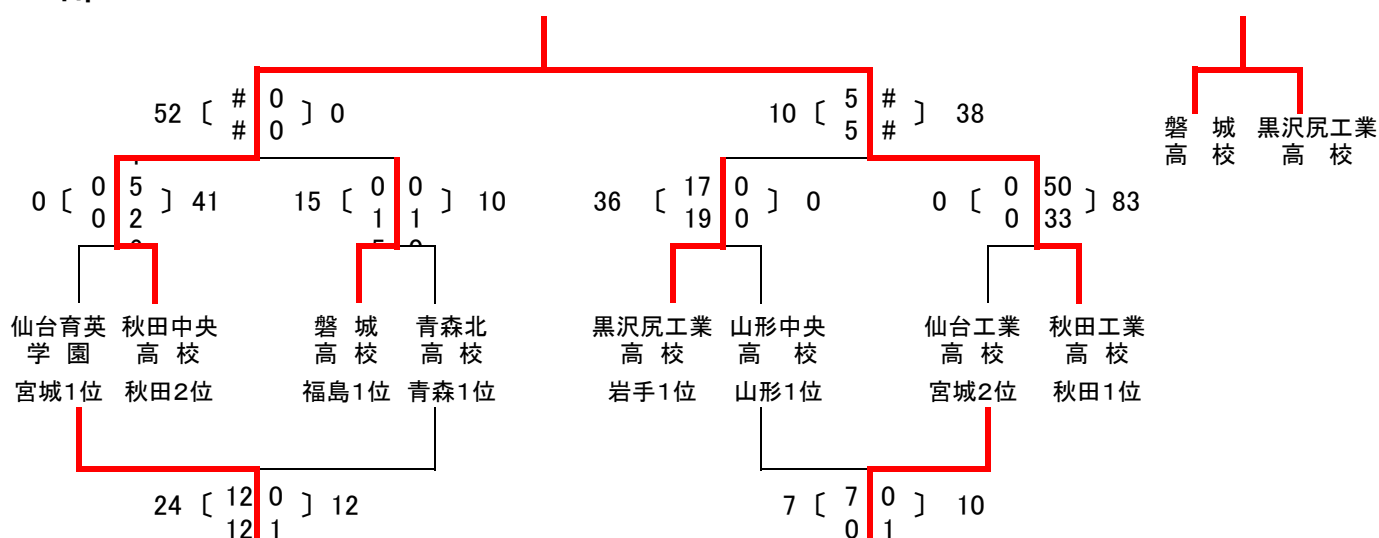

平成21年度

第19回東北高等学校ラグビーフットボール新人大会

大会成績

平成22年2月10日～13日

いわき市21世紀の森公園内いわきグリーンフィールド

同 多目的グラウンド

いわき市植田町鮫川市民グラウンド

I 部

両校優勝（グラウンドコンディション不良のため決勝・3位決定戦中止）

両校3位

II 部

両校優勝（グラウンドコンディション不良のため決勝・3位決定戦中止）

両校3位