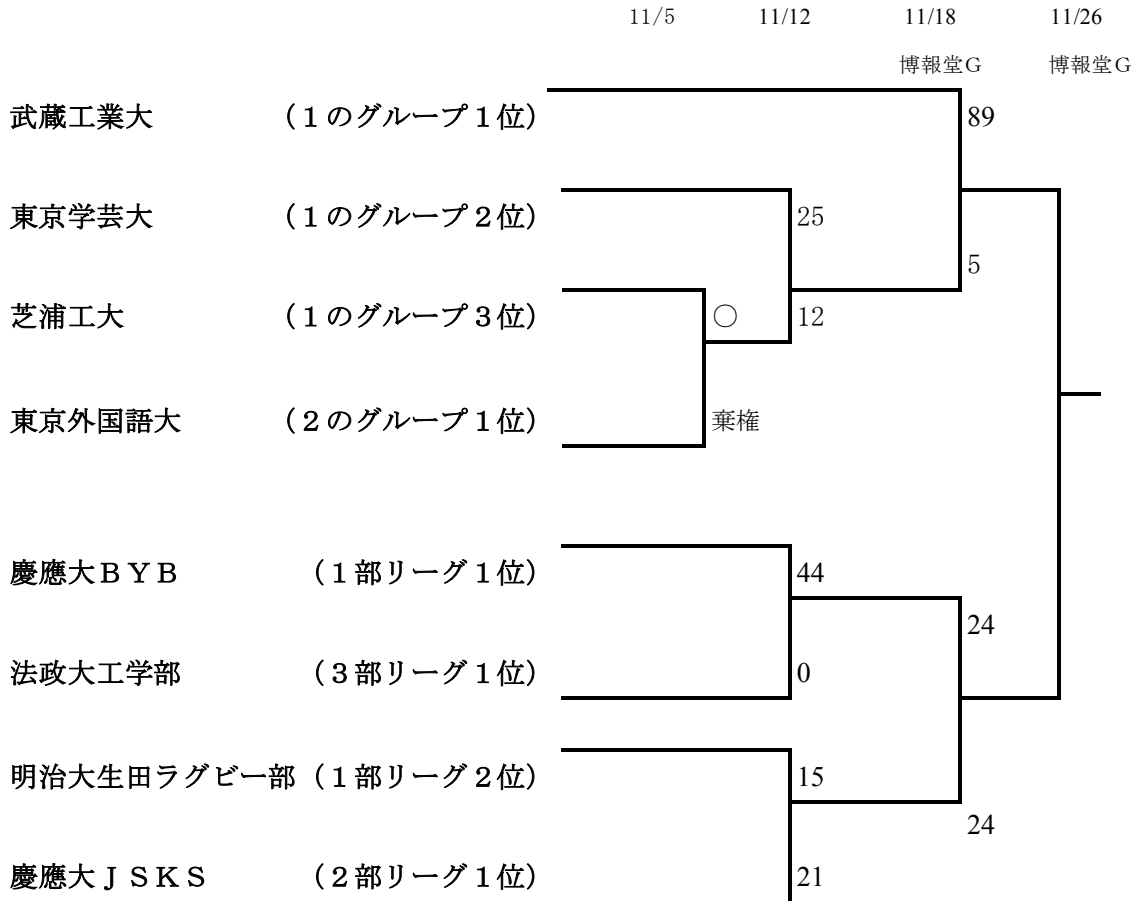

第57回地区対抗大学大会・関東1区（東京都）代表決定戦・結果

第57回地区対抗大学大会は、全国8ブロックから選出された大学チームによって、正月の瑞穂ラグビー場で開催される。このうち関東1区は、東京都に所在する大学チームによって秋季リーグ戦が行われており、そこでの上位チームが決勝トーナメント戦を戦うシステムで争われる。(地区対抗大学チームと学生クラブチームが、関東1区・2区と隔年おきに対戦する)

- ・ 地区対抗関東1区=1のグループ、2のグループ(8チームずつ)に分かれている。それぞれの上位チームが上記の決勝トーナメント戦に進む。
- ・ 関東学生クラブ選手権大会=1~4部に分かれている。そのうち1部~3部の上位チームが上記の決勝トーナメント戦に進む。

第57回 地区対抗戦 東京都予選ブロック(関東1区)

2006年度

I ブロック		武蔵工大	学芸大	芝浦工大	海洋大	東邦大	基督教大	北里大	勝敗	順位
1	武蔵工業大学		10/29 ○88-7	10/15 ○61-12	10/22 ○115-5	10/8 ○76-0	9/24 ○115-0	10/1 ○124-0	6-0	1
2	東京学芸大学	10/29 ●7-88		10/1 ○22-14	9/24 ○29-12	10/22 ○48-0	9/1 ○74-0	9/10 ○34-0	5-1	2
3	芝浦工業大学	10/15 ●12-61	10/1 ●14-22		9/10 ○19-10	10/29 ○56-0	10/8 ○82-7	9/17 ○21-10	4-2	3
4	東京海洋大学	10/22 ●5-115	9/24 ●12-29	9/10 ●10-19		10/1 ○19-10	9/17 ○81-12	10/15 ○19-5	3-3	4
5	東邦大学	10/8 ●0-76	10/22 ●0-48	10/29 ●0-56	10/1 ●10-19		10/15 ○34-7	9/24 ○35-12	2-4	5
6	国際基督教大学	9/24 ●0-115	9/1 ●0-74	10/8 ●7-82	9/17 ●12-81	10/15 ●7-34		10/29 ○17-7	1-5	6
7	北里大学	10/1 ●0-124	9/10 ●0-34	9/17 ●10-32	10/15 ●5-19	9/24 ●12-35	10/29 ●7-17		0-6	7