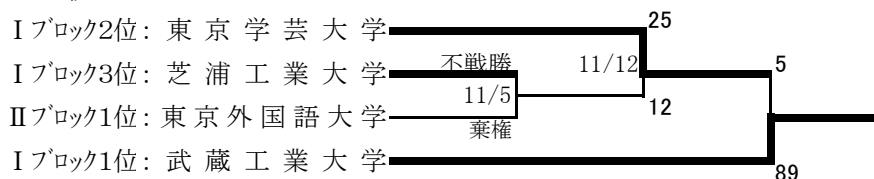

第57回 地区対抗戦 東京都予選ブロック(関東1区)

2006年度

I ブロック		武蔵工大	学芸大	芝浦工大	海洋大	東邦大	基督教大	北里大	勝敗	順位
1	武蔵工業大学		10/29 ○88-7	10/15 ○61-12	10/22 ○115-5	10/8 ○76-0	9/24 ○115-0	10/1 ○124-0	6-0	1
2	東京学芸大学	10/29 ●7-88		10/1 ○22-14	9/24 ○29-12	10/22 ○48-0	9/1 ○74-0	9/10 ○34-0	5-1	2
3	芝浦工業大学	10/15 ●12-61	10/1 ●14-22		9/10 ○19-10	10/29 ○56-0	10/8 ○82-7	9/17 ○21-10	4-2	3
4	東京海洋大学	10/22 ●5-115	9/24 ●12-29	9/10 ●10-19		10/1 ○19-10	9/17 ○81-12	10/15 ○19-5	3-3	4
5	東邦大学	10/8 ●0-76	10/22 ●0-48	10/29 ●0-56	10/1 ●10-19		10/15 ○34-7	9/24 ○35-12	2-4	5
6	国際基督教大学	9/24 ●0-115	9/1 ●0-74	10/8 ●7-82	9/17 ●12-81	10/15 ●7-34		10/29 ○17-7	1-5	6
7	北里大学	10/1 ●0-124	9/10 ●0-34	9/17 ●10-32	10/15 ●5-19	9/24 ●12-35	10/29 ●7-17		0-6	7

・7 チームによる総当りのリーグ戦

・総計 21試合

・40分ハーフ

II ブロック		電通大	外国語大	杏林大	電機大	農工大	高千穂大	日本社事大	勝敗	順位
1	電気通信大学		10/29 ○22-17	9/10 ●24-31	10/15 ○14-0	9/24 ○20-12	9/1 ○不戦勝	10/1 ○不戦勝	5-1	1 合同チームに付き 決勝Tには不出場
2	東京外国語大学	10/29 ●17-22		9/17 ○13-5	9/10 ○26-10	10/15 ○14-12	9/24 ○57-0	9/1 ○不戦勝	5-1	2 電通大に代って 決勝Tへの出場資格
3	杏林大学	9/10 ○31-24	9/17 ●5-13		10/29 ○44-12	10/8 ●20-27	10/1 ○59-7	10/22 ○不戦勝	4-2	3
4	東京電機大学	10/15 ●0-14	9/10 ●10-26	10/29 ●12-44		10/22 ○14-12	10/8 ○48-19	9/24 ○15-0	3-3	4
5	東京農工大学	9/24 ●12-20	10/15 ●12-14	10/8 ○27-20	10/22 ●12-14		9/10 ○57-14	9/17 ○不戦勝	3-3	5
6	高千穂大学	9/1 ●不戦敗	9/24 ●0-57	10/1 ●7-59	10/8 ●19-48	9/10 ●14-57		10/29 ○3322	1-5	6
7	日本社会 事業大学	10/1 ●不戦敗	9/1 ●不戦敗	10/22 ●不戦敗	9/24 ●0-15	9/17 ●不戦敗	10/29 ●2233		0-6	7

・7 チームによる総当りのリーグ戦

・総計 21試合

・35分ハーフ

11月26日(日) 14:00KO 於:博報堂G
地区対抗東京都予選1位 vs 学生クラブ1位